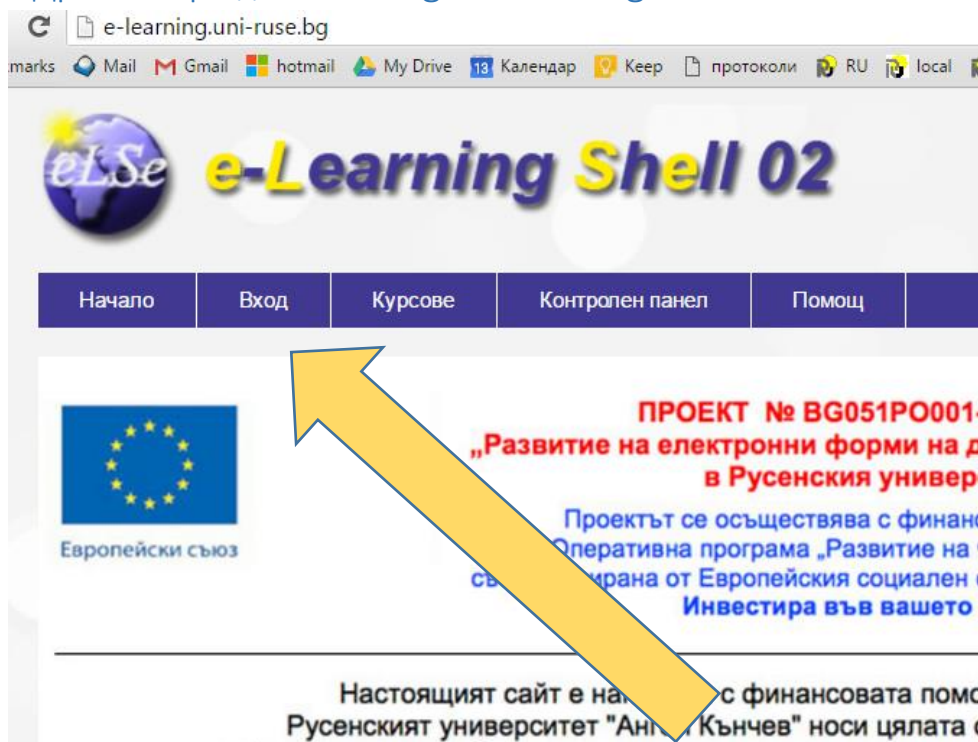

Инструкция за вход в e-Learning Shell 2

Адрес: <https://e-learning.uni-ruse.bg>

Регистрация

При регистрацията си въведете Вашия факултетен номер, с който ще влизате в платформата.

След като се регистрирате в системата, влезте в системата.

Вход в специалността: Курсове; Факултет БИЗНЕС И МЕНИДЖМЪНТ; секция „БАКАЛАВЪРСКИ ПРОГРАМИ“; специалност „Дигитален мениджмънт и иновации“

https://e-learning.uni-rus... e-Learning Shell

eLSe e-Learning Shell 02