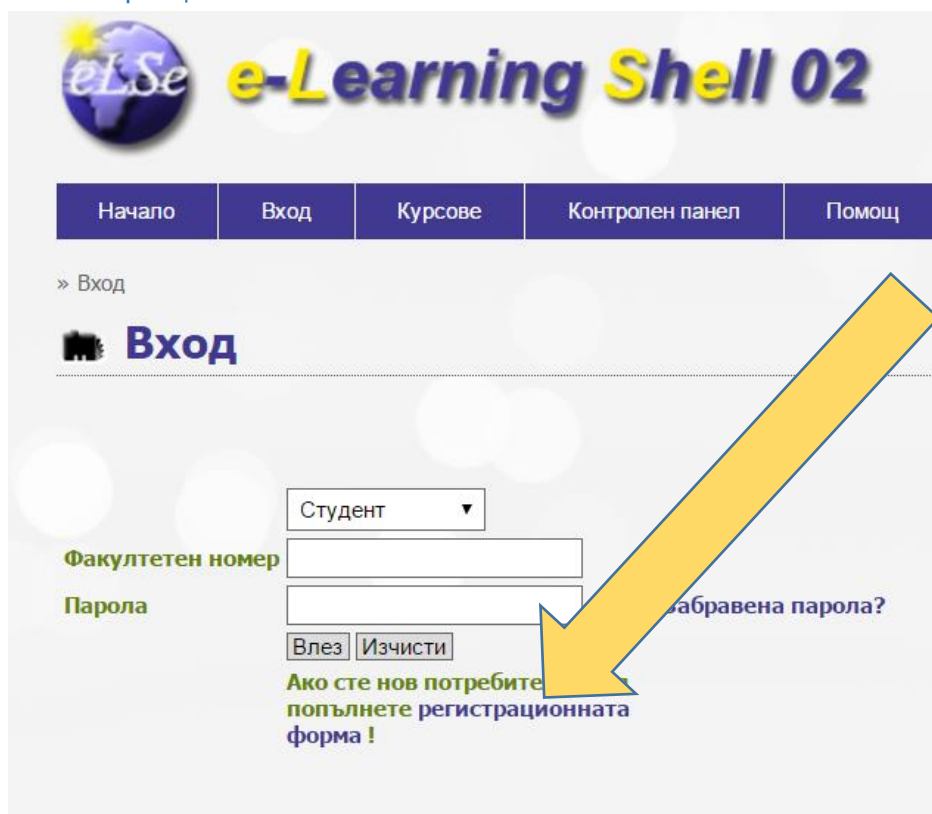

Инструкция за вход в e-Learning Shell 2

Адрес: <https://e-learning.uni-ruse.bg>

Регистрация

При регистрацията си въведете Вашия факултетен номер, с който ще влизате в платформата.

След като се регистрирате в системата, влезте в системата.

Вход в специалността: Курсове; Факултет БИЗНЕС И МЕНИДЖМЪНТ; секция „БАКАЛАВЪРСКИ ПРОГРАМИ“; специалност „Дигитален мениджмънт и иновации“

https://e-learning.uni-rus... e-Learning Shell

eLSe e-Learning Shell 02